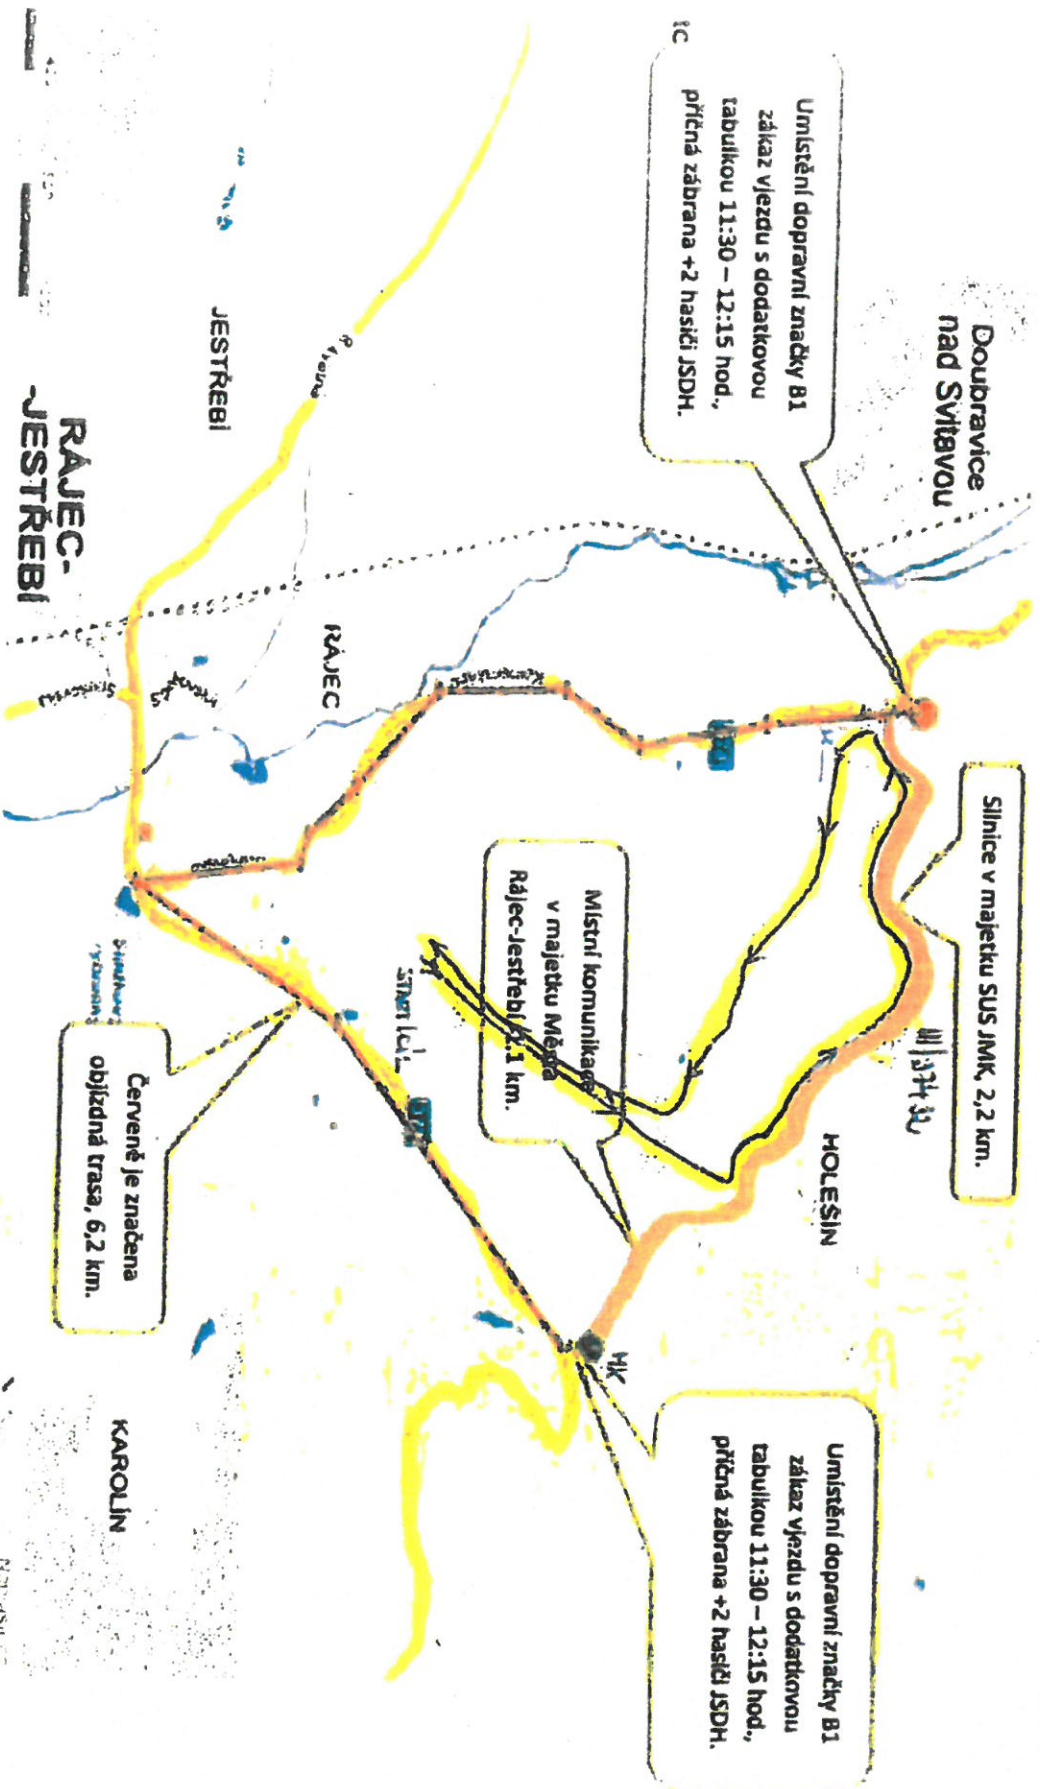

Část I.

Objízdná trasa a dopravní značení při sportovní akci BBP v Rájci-Jestřebí dne 25.01.2025 v době od 11:45 hod. do 12:30 hod.

VĚZVÍREK - SIL. III | 374 32 A MK
TRASA DĚHU - SIL. III | 374 32 + PŘOJÍ A LEŽU! CESTY, ÚK