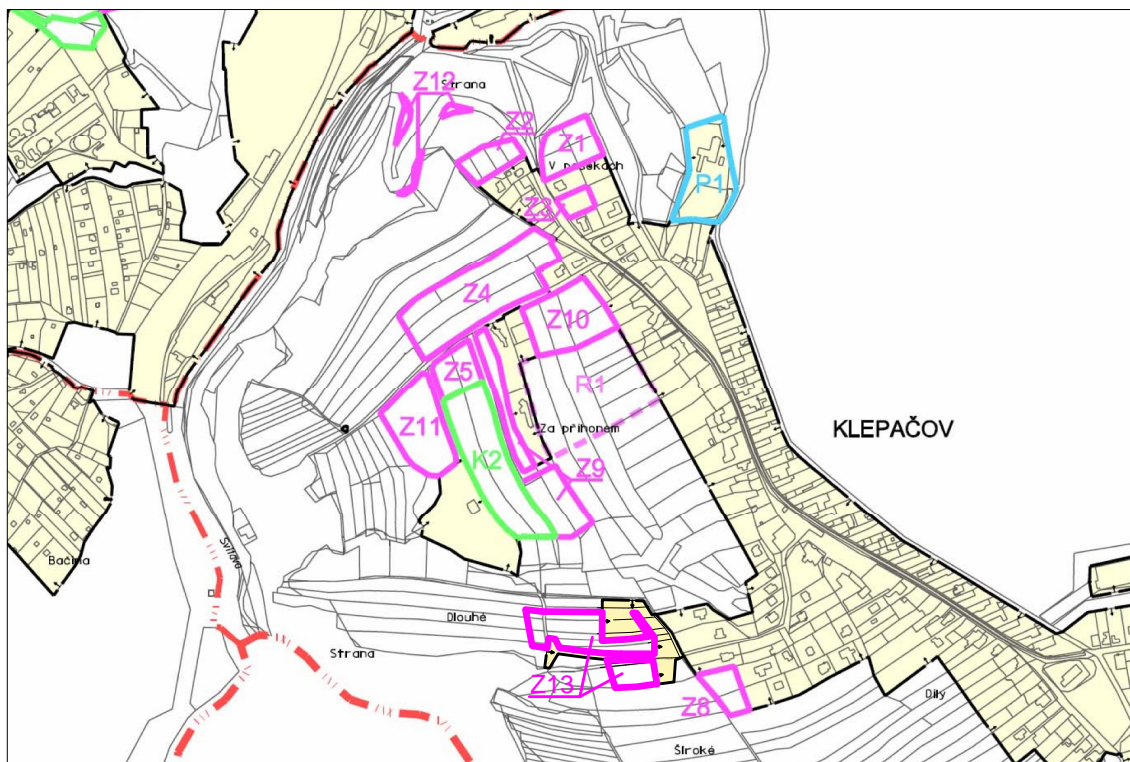

# ÚP BLANSKO - ZMĚNA B2013-Z1j

## 1. Výkres základního členění území

### GRAFICKÁ LEGENDA

	zastavěné území
	hranice zastavěného území
	zastavitelné plochy
	hranice řešeného území
	hranice katastrálních území

M 1:10 000

KVĚTEN 2014